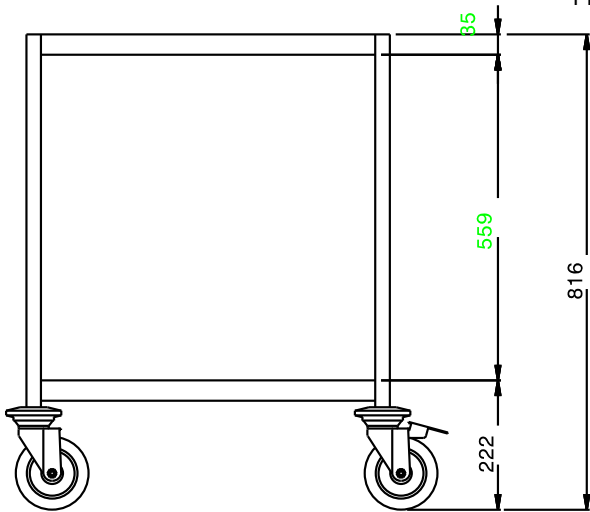

Viktig information

Ytermått, bredd 361224 (STR402)	495 mm
Ytermått, djup	695 mm
Ytermått, höjd	816 mm
Hjulmaterial:	Galvaniserad
Hjuldiameter:	Ø 125
Nettovikt:	15 kg

Front